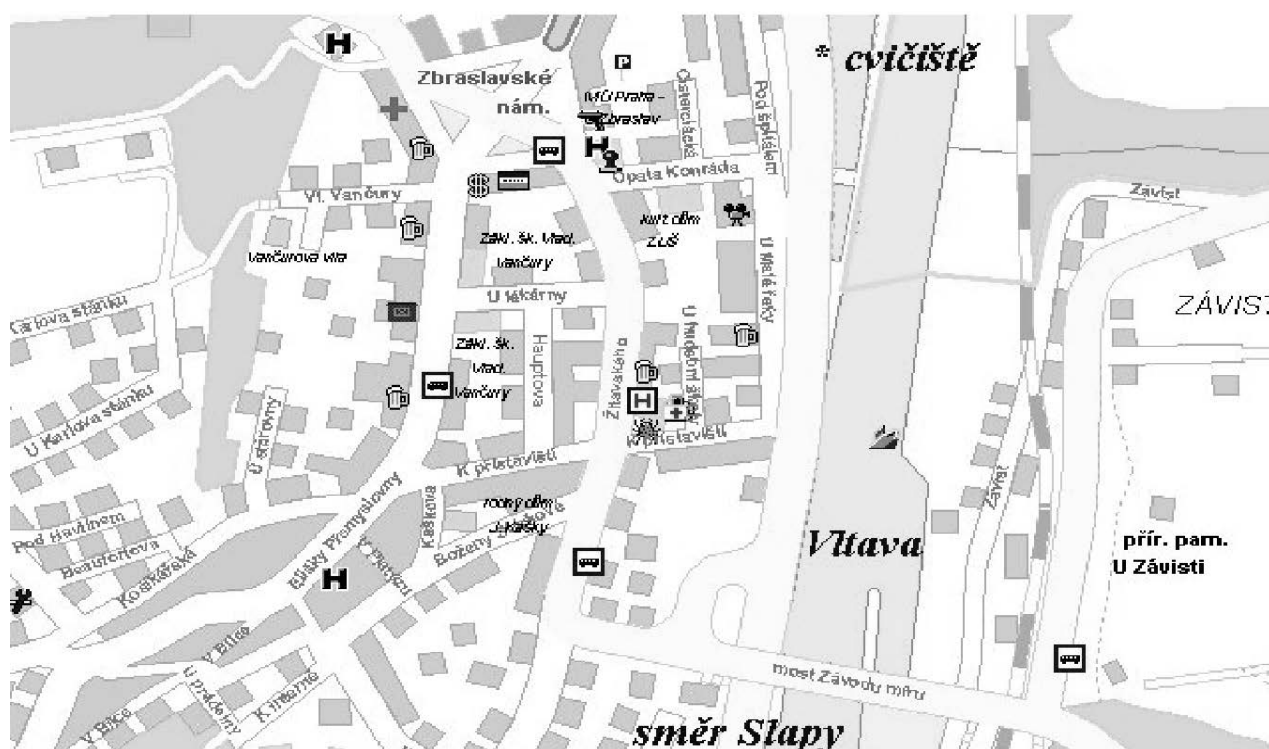

**Mnoho úspěchů všem závodníkům
přeje a na shledanou se těší
výbor ZKO Zbraslav**

**Cvičiště se nachází na okraji Prahy 5 – Zbraslavi u silnice Praha – Slapy.
Spojení autobusem MHD ze stanice Smíchovské nádraží,
spoj č. č. 129, 241, 318**